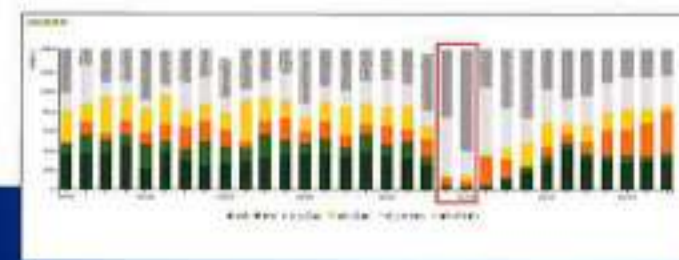

ムダな費用が減る

人工知能が牛の変化を検知し、アラートでお知らせ

発情や疾病など、人による対応が必要と思われる牛を人工知能が自動で発見します。いち早く牛の変化に気が付くことで、対応できる選択肢が増えます。重症化する前に気づくことができたため、治療により助かった事例が多数あります。

U-motion*の画面イメージ

疾病の画面イメージ