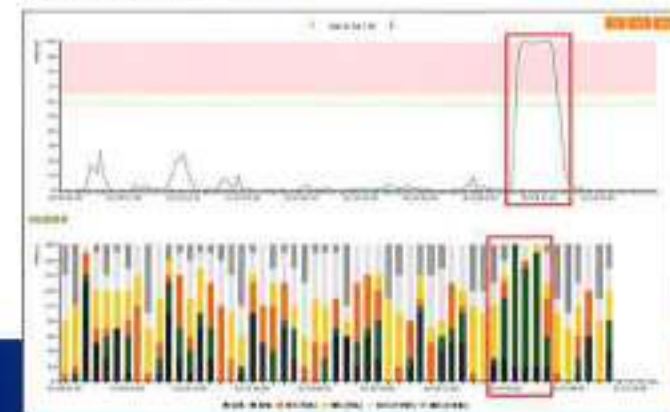

アラート

*「飲水」はオプションです。

いつでもどこでも見れる

いつもお持ちのスマホで、いまお使いのパソコンでデータで牛の状態を個体管理するU-motion*は、お持ちのスマートフォンやパソコン・タブレットから確認いただけます。気がなった時その場で、牛舎に行かずに家からでも。大切な牛の状態は、いつでもどこでも把握できます。

牛の行動をすべて記録する

牛の行動をデータに変えて見える化

人の目だけでは、すべての牛の活動を24時間365日把握することは不可能です。U-motion*を活用することで、すべての牛の行動がデータで蓄積されるため、1頭1頭の状態を24時間365日把握することができます。

ムダな費用が減る

人工知能が牛の変化を検知し、アラートでお知らせ

発情や疾病など、人による対応が必要と思われる牛を人工知能が自動で発見します。いち早く牛の変化に気が付くことで、対応できる選択肢が増えます。重症化する前に気づくことができたため、治療により助かった事例が多数あります。

U-motion*の画面イメージ

疾病の画面イメージ

発情の画面イメージ

※グラフはイメージです